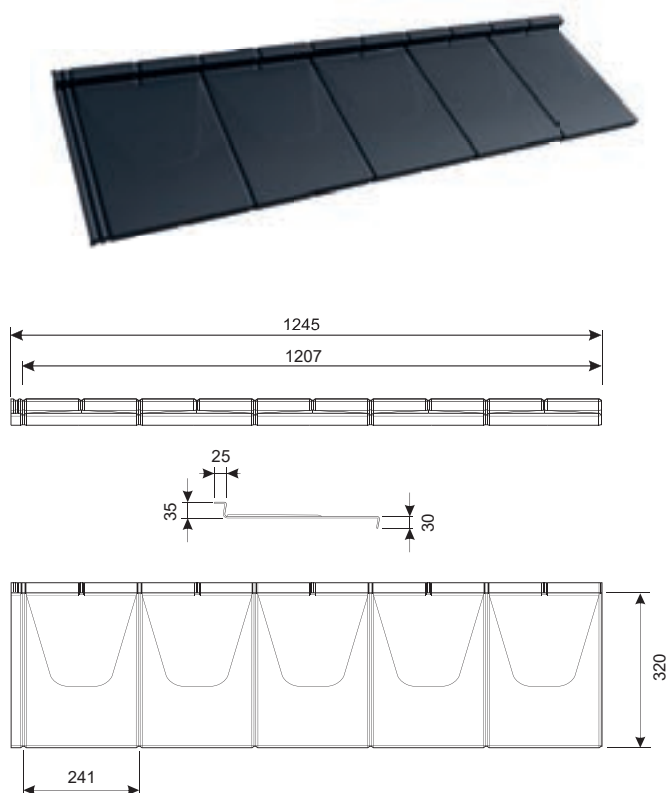

BLACHODACHÓWKI

Blachodachówka PŁASKA posiada nowatorski kształt, który doskonale wpisuje się w nowoczesną i przemysłową zabudowę. Prosta i szybka w montażu. Ekonomiczna - do koniecznego minimum ograniczona ilość odpadów. Pokrycie dachowe wykonane z blachodachówki PŁASKIEJ może być projektowane na dziesięciolecia.

powierzchnia efektywna	0,386 m ²
długość modułu	320 mm
wysokość profilu	3 mm
wysokość przetłoczenia	35 mm
szerokość całkowita	1245 mm
szerokość efektywna	1207 mm
min. nachylenie dachu	15°
powłoka zabezpieczająca	PURMAT, PURMAX
akcesoria	wkręty, uszczelki, kołnierze uszczelniające, obróbki, farby zaprawkowe

Blachodachówka PŁASKA
została wyróżniona
Złotym Medalem MTP Budma 2019