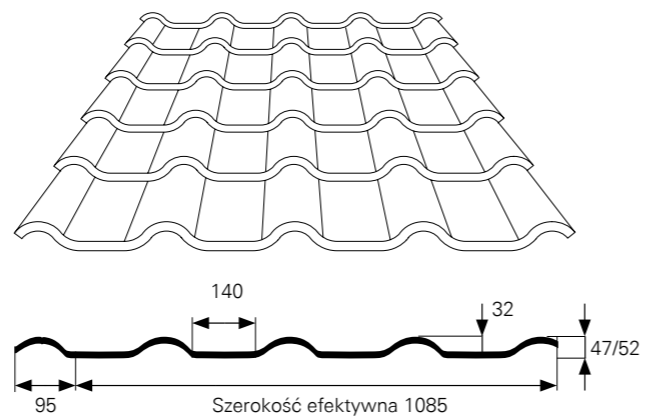

Dachówki Blaszane

OMEGA[®]

15/350
15/400
20/350
20/400

Parametry techniczne [w mm]	
Szerokość efektywna	1085
Szerokość całkowita	1180
Grubość blachy	0,5 - 0,6
Wysokość całkowita profilu	47/52
Wysokość tłoczenia	15/20
Długość modułu	350/400
Długość arkusza	min. 500, max. 5750
Waga dla blach z rdzeniem stalowym	ok. 4,5 kg/m ²
Waga dla blach z rdzeniem aluminiowym	ok. 1,8 kg/m ²
Długość zakładki przy dzieleniu arkuszy	150

- + Produkt polecany do dachów o dużych powierzchniach
- + Klasyczna linia przypominająca dachówki ceramiczne
- + Dachówka posiada możliwość wyboru długości modułu: 350 lub 400 mm

Dachówki Blaszane

OMEGA[®]